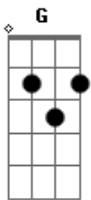

Banda Maior Sonho - Toca o Joelho

Tom: G

Ainda é tempo ^G
De fazer nova tua vida, tua história ^C
Esse é o tempo ^G
De se encontrar com a tua paixão ^C
Há um mistério tão sublime ^{Am Am}
Pronto pra se revelar ^{Am}
Alguém que deu a vida pra vida te dar ^{F C}
^{Am Am}

Esse mistério tão sublime
Pode tudo transformar ^D
Tomar tuas dores e a paz te entregar ^{F C D}
Toca o joelho no chão ^G
Olha pra cruz, tua salvação ^C
Sente a presença do teu Pai bem ao teu lado ^{Am Am D}
Toca o joelho no chão ^G
Olha pra Cruz, pede perdão ^C
Sente o abraço de um Pai ao filho amado ^{Am Am D}

Acordes

© ukulele-chords.com