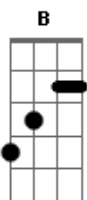

Banda Maior Sonho - Rede Rasgada

Tom: B

B Entra em minha barca. E Gb

B Rede rasgada vai pescar. E Gb B

Sabes meus erros. E Gb
B E, mesmo assim, chamas ao mar. E Gb

E Ah! Por que escolhes um pecador? Abm Gb E

Homem ingrato, pescador. Abm Gb E
Dbm Que, agora, pesca almas. Gb

E Aquele que duvidou. A pedra que mais falhou Gb
Abm Gb E

A barca que frágil vai pescar

E Sou tão imperfeito amor Gb Abm Gb

E O mais sujo pregador, que afunda ao perder teu olhar Dbm E Gb B
Sim, rede rasgada eleita por Deus.

E Aquele que te negou, por medo te abandonou. Gb Abm Gb E

E Aquele que eu insisto em ser. E

Sou alvo de grande amor. Gb

Sou tão fraco seguidor. Abm Gb E

Sou nada no tudo que é te ter. Dbm E Gb B

Sim, rede rasgada eleita por Deus.

Acordes