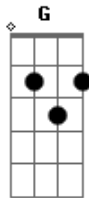

© ukulele-chords.com

© ukulele-chords.com