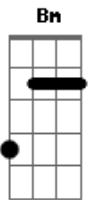

© ukulele-chords.com

© ukulele-chords.com