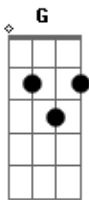

Banda Maior Sonho - Perpétuo Socorro

Tom: A

A
Se a inevitável dor
Gbm
Me desesperar
Bm
Passos curtos, caminhar
G E
Rumo ao teu perpétuo olhar
A
Que vai me socorrer
Gbm
Sem nada falar
Bm
Levemente se inclinar
G E
Para me abraçar

Bm D
Te chamo já com a voz falha
Gbm E
Deixo cair as sandálias
Bm D E
Quando salto, salto pra Ti
A
Corro, corro, pro teu socorro
Gbm Bm
Eu só corro, corro, pro teu socorro de mãe
D E
Na hora do medo, eu grito: mãe
Bm A
Perpetuamente advogada
Bm E A
Ou simplesmente amada mãe

Acordes

© ukulele-chords.com

© ukulele-chords.com

© ukulele-chords.com

© ukulele-chords.com

© ukulele-chords.com

© ukulele-chords.com