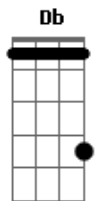

© ukulele-chords.com