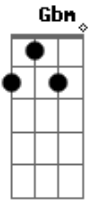

© ukulele-chords.com