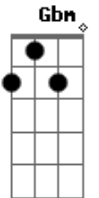

© ukulele-chords.com