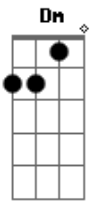

© ukulele-chords.com

© ukulele-chords.com