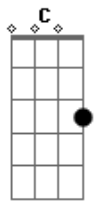

Banda Maior Sonho - Amigo da Guarda

Tom: F

Tem a missão de ser meu amigo
 E, mesmo sem ver, sei que está comigo
 Por onde eu for, por onde eu for
 Soldado de luz, que o brilho me guia
 Discreto herói de todo dia
 Nunca para nem pra descansar.
 Pouco lembrado

Ele não deixa de lado
 Esse simples pecador
 E, até o fim, vai ser
 O amigo que me guarda
 Me protege, me governa
 Ilumina e rege
 Foi criado pra me amar
 Enviado só pra me levar
 Para o Pai.

Acordes

© ukulele-chords.com