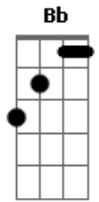

© ukulele-chords.com

© ukulele-chords.com