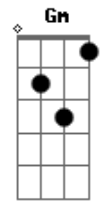

© ukulele-chords.com

© ukulele-chords.com