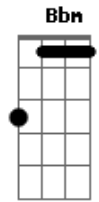

© ukulele-chords.com

© ukulele-chords.com