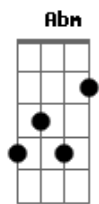

Banda Magníficos - Que Saudade

tom:

Intro: E D**b**m7 A B7

E
Que saudade
A E
Do calor do teu abraço, teu perfume
A E
Ter você grudado em mim virou costume
A B7
Tô passando maus momentos sem você

E
Que saudade
A E
Do teu beijo provocante em meu ouvido
A E
Do teu corpo amarrotando o meu vestido
A B7
Teu carinho me fazendo enlouquecer

A B7
Vem meu amor(vai solidão)
Abm Dbm7
Vem meu amor(pro meu coração)
Gbm

Manda embora a tempestade
B7 E E7
Traz o sol do teu amor pra me queimar

A B7
Vem meu amor(vai solidão)
Abm Dbm7
Vem meu amor(pro meu coração)
Gbm

Dá um fim nessa saudade
B7 A E
Diz pra mim que nunca mais vai me deixar

(A E A)

E
Que saudade

Acordes

© ukulele-chords.com

© ukulele-chords.com

© ukulele-chords.com

© ukulele-chords.com