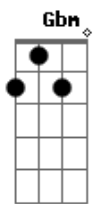

© ukulele-chords.com