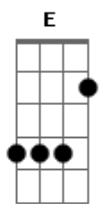

Banda Magníficos - Que Saudade

tom:

Intro: E D**b**m7 A B7

E
Que saudade
A E
Do calor do teu abraço, teu perfume
A E
Ter você grudado em mim virou costume
A B7
Tô passando maus momentos sem você

E
Que saudade
A E
Do teu beijo provocante em meu ouvido
A E
Do teu corpo amarrotando o meu vestido
A B7
Teu carinho me fazendo enlouquecer

A
Que maldade
B7 Abm
Eu sozinha tendo que me possuir
Dbm7 Gbm
Pra acalmar os meus desejos e dormir
B7 Bm7 E7
Disfarçando dia a dia tua ausência
A

Que maldade
B7 Abm
Me deixar tão dependente de você
Dbm7 Gbm
Só teu jeito de me amar me dá prazer
B7 E E7
Volta logo antes que eu morra de carência

A B7
Vem meu amor(vai solidão)
Abm Dbm7
Vem meu amor(pro meu coração)
Gbm

Manda embora a tempestade
B7 E E7
Traz o sol do teu amor pra me queimar

A B7
Vem meu amor(vai solidão)
Abm Dbm7
Vem meu amor(pro meu coração)
Gbm

Dá um fim nessa saudade
B7 A E
Diz pra mim que nunca mais vai me deixar

(A E A)

E
Que saudade

Acordes

© ukulele-chords.com