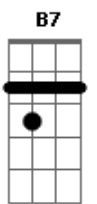

A B7
Vem meu amor(vai solidão)
Abm Dbm7
Vem meu amor(pro meu coração)
Gbm

Manda embora a tempestade
B7 E E7
Traz o sol do teu amor pra me queimar

A B7
Vem meu amor(vai solidão)
Abm Dbm7
Vem meu amor(pro meu coração)
Gbm

Dá um fim nessa saudade
B7 A E
Diz pra mim que nunca mais vai me deixar

(A E A)

E
Que saudade

Acordes

© ukulele-chords.com

© ukulele-chords.com

© ukulele-chords.com

© ukulele-chords.com