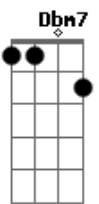

A B7
Vem meu amor(vai solidão)
Abm Dbm7
Vem meu amor(pro meu coração)
Gbm

Manda embora a tempestade
B7 E E7
Traz o sol do teu amor pra me queimar

A B7
Vem meu amor(vai solidão)
Abm Dbm7
Vem meu amor(pro meu coração)
Gbm

Dá um fim nessa saudade
B7 A E
Diz pra mim que nunca mais vai me deixar

(A E A)

E
Que saudade

Acordes

© ukulele-chords.com

© ukulele-chords.com

© ukulele-chords.com

© ukulele-chords.com