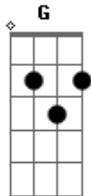

## Banda Magníficos - Juro Que Te Amo

Tom: C

Intro: C Dm G C Am Dm G C

C  
Tô carente sem você

Dm  
Sinto falta desse teu amor em mim

G  
Vou pedir para o meu coração

C  
Resolver de vez essa situação  
Eu não posso acreditar  
Não consigo imaginar

Am  
Um amor tão grande assim chegar ao fim

G  
Eu te peço por favor

C  
Não destrua esse nosso grande amor  
Juro que te quero  
Ai como eu te quero

Dm  
Ter você sempre ao meu lado

G  
Somos dois apaixonados  
Caminhamos lado a lado

C  
Nesse amor sem fim

Dm  
Cada dia mais que antes

G  
Somos mais que dois amantes

C  
Nesse amor

Dm G C Am  
Amo você, fica comigo

Dm G  
Só sei dizer amor, amor

G  
Fica comigo.