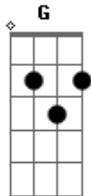

Banda Magníficos - Juro Que Te Amo

Tom: C

Intro: C Dm G C Am Dm G C

C
Tô carente sem você

Sinto falta desse teu amor em mim Dm
G
Vou pedir para o meu coração C
Resolver de vez essa situação
Eu não posso acreditar
Não consigo imaginar

Um amor tão grande assim chegar ao fim Am
G
Eu te peço por favor C
Não destrua esse nosso grande amor
Juro que te quero
Ai como eu te quero

Dm
Ter você sempre ao meu lado

Somos dois apaixonados G
Caminhamos lado a lado

Nesse amor sem fim C
Dm
Cada dia mais que antes
G
Somos mais que dois amantes
C
Nesse amor
Dm G C Am
Amo você, fica comigo
Dm G
Só sei dizer amor, amor
G
Fica comigo.

Acordes

© ukulele-chords.com

© ukulele-chords.com