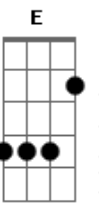

© ukulele-chords.com