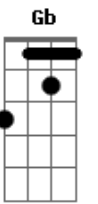

© ukulele-chords.com