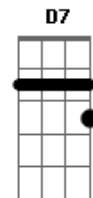

© ukulele-chords.com