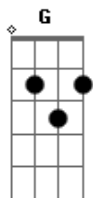

© ukulele-chords.com

© ukulele-chords.com