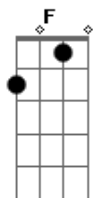

Banda Madja - Estar Com Você

Tom: F

(com acordes na forma de G)

Afinação: D G C F A D

Intro: G \ C

G C G C
Ela se foi e deixou a porta aberta
G C D
A solidão entrou e não quis mais sair
C
Pode ser que um dia eu consiga olhar para o mar
Em D7
Sem chorar ao lembrar de ti

G C G G
Todo Verão pode crer, é a mesma coisa
G C D7
Volto à Cidreira pra tentar te ver
C
Como num Ritual de saudade

G
Vejo o pôr do sol
Em D7
Pois as cores do entardecer
C D7 G D7
Só me fazem lembrar de você

G C Em
Eu desenhei o seu nome na areia do mar
C D7
Mais um dia que eu vou esperar
C D7 G D7
E você não vem
G
A onda do Mar
C Em
Apagou o que eu desenhei
C
E a esperança que eu tinha
D7 C D7 G
De ver você... A onda levou também

Acordes