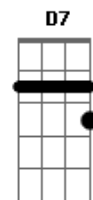

© ukulele-chords.com