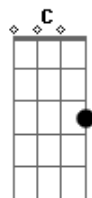

© ukulele-chords.com