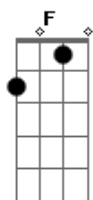

Banda Madja - Estar Com Você

Tom: F

(com acordes na forma de G)

Afinação: D G C F A D

Intro: G \ C

G C G C
Ela se foi e deixou a porta aberta
G C D
A solidão entrou e não quis mais sair
C
Pode ser que um dia eu consiga olhar para o mar
Em D7
Sem chorar ao lembrar de ti

G C G G
Todo Verão pode crer, é a mesma coisa
G C D7
Volto à Cidreira pra tentar te ver
C
Como num Ritual de saudade

G
Vejo o pôr do sol
Em D7
Pois as cores do entardecer
C D7 G D7
Só me fazem lembrar de você

G C Em
Eu desenhei o seu nome na areia do mar
C D7
Mais um dia que eu vou esperar
C D7 G D7
E você não vem
G
A onda do Mar
C C Em
Apagou o que eu desenhei
C
E a esperança que eu tinha
D7 C D7 G
De ver você... A onda levou também

Acordes