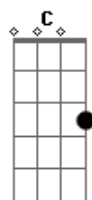

© ukulele-chords.com