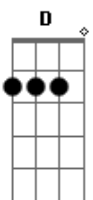

© ukulele-chords.com