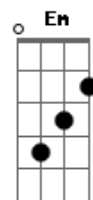

© ukulele-chords.com