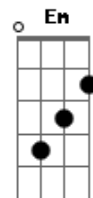

© ukulele-chords.com