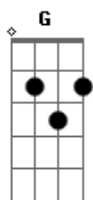

© ukulele-chords.com

© ukulele-chords.com