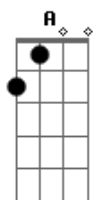

© ukulele-chords.com