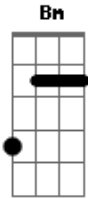

© ukulele-chords.com