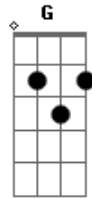

Banda M2 - Sem Limitação

tom:

D

Será que pode abraçar o sol

Me diz o que se passa dentro do seu coração

Vejo um desejo preso em teu olhar

Quer saber? Jesus tem a solução pra ser feliz!
 Pra viver, uma vida sem limitação então

Vem viver aqui tudo é tão real

Venha ser feliz nos braços do Pai

Viajar no céu, sobre as asas

De um Deus que é fiel que não falha não

Acordes

© ukulele-chords.com

© ukulele-chords.com

© ukulele-chords.com