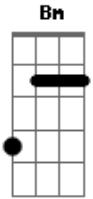

Banda M2 - Sem Limitação

tom:

D

Será que pode abraçar o sol

Me diz o que se passa dentro do seu coração

Vejo um desejo preso em teu olhar

Quer saber? Jesus tem a solução pra ser feliz!
 Pra viver, uma vida sem limitação então

Vem viver aqui tudo é tão real

Venha ser feliz nos braços do Pai

Viajar no céu, sobre as asas

De um Deus que é fiel que não falha não

Acordes

© ukulele-chords.com

© ukulele-chords.com

© ukulele-chords.com