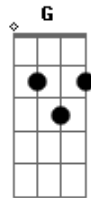

© ukulele-chords.com