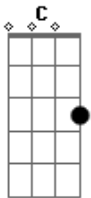

Banda Luxúria - Roubou Meu Coração

Tom: C

REFRÃO:

Am F
 Eu vou dar uma queixa na policia
 C G
 Eu quero ver você la na prisão
 Am F
 Porque você roubou meu coração
 C G
 roubou meu coração, roubou meu coração

PRIMEIRA PARTE:

Am F
 Ela partiu em fuga em cima da kawasaki
 E
 E se iniciou perseguição pela cidade
 Am F
 Uma, duas, três viatura, s mas a loira é muito louca
 E

Ela é parada dura

Am F
 O cerco se fechou e ela entrou na contra mão
 E
 A policia deu a ela a voz de prisão
 Am F
 Mais uma tentativa ela conseguiu fugir
 E
 Por favor seu delegado traz ela pra mim

REFRÃO:

Am F
 Eu vou dar uma queixa na policia
 C G
 Eu quero ver você la na prisão
 Am F
 Porque você roubou meu coração
 C G
 roubou meu coração, roubou meu coração

Acordes

© ukulele-chords.com

© ukulele-chords.com