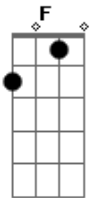

PRIMEIRA PARTE:

Am F
 Ela partiu em fuga em cima da kawasaki
 E
 E se iniciou perseguição pela cidade
 Am F
 Uma, duas, três viatura, s mas a loira é muito louca
 E

Ela é parada dura

Am F
 O cerco se fechou e ela entrou na contra mão
 E
 A policia deu a ela a voz de prisão
 Am F
 Mais uma tentativa ela conseguiu fugir
 E
 Por favor seu delegado traz ela pra mim

REFRÃO:

Am F
 Eu vou dar uma queixa na policia
 C G
 Eu quero ver você la na prisão
 Am F
 Porque você roubou meu coração
 C G
 roubou meu coração, roubou meu coração

Acordes

© ukulele-chords.com

© ukulele-chords.com