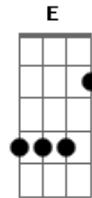

© ukulele-chords.com