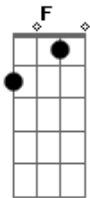

PRIMEIRA PARTE:

Am F
 Ela partiu em fuga em cima da kawasaki
 E
 E se iniciou perseguição pela cidade
 Am F
 Uma, duas, três viatura, s mas a loira é muito louca
 E

Ela é parada dura

Am F
 O cerco se fechou e ela entrou na contra mão
 E
 A policia deu a ela a voz de prisão
 Am F
 Mais uma tentativa ela conseguiu fugir
 E
 Por favor seu delegado traz ela pra mim

REFRÃO:

Am F
 Eu vou dar uma queixa na policia
 C G
 Eu quero ver você la na prisão
 Am F
 Porque você roubou meu coração
 C G
 roubou meu coração, roubou meu coração

Acordes

© ukulele-chords.com

© ukulele-chords.com