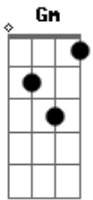

Banda Luxúria - Delegado

Tom: F
Intro: Gm F E Dm

Refrão:

Gm F
Ô abre a mala e solta som que o pancadão tá liberado
Dm
É muita bandida pra um só delegado

Gm F
Dm
A mulherada tá nervosa então mandaram me chamar eu sou o delegado

Eu tô aqui pra acalmar
Gm
A mulherada tá nervosa e eu quero saber porque?
Dm F
Eu sou o delegado eu tô aqui pra resolver

A mulherada aqui só tá querendo dançar aumenta o som do carro
F Dm
Que eu cheguei pra liberar
Gm F

Dm
Elas só tão querendo mexe tão descendo e tão subindo para todo mundo ver

Refrão:

Gm F
Ô abre a mala e solta som que o pancadão tá liberado
Dm
É muita bandida pra um só delegado

Acordes

© ukulele-chords.com