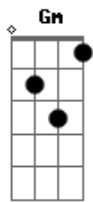

Banda Luxúria - Delegado

Tom: F
Intro: Gm F E Dm

Refrão:

Gm F
Ô abre a mala e solta som que o pancadão tá liberado
Dm
É muita bandida pra um só delegado

Gm F
Dm
A mulherada tá nervosa então mandaram me chamar eu sou o delegado

Eu tô aqui pra acalmar

Gm F
Dm
A mulherada tá nervosa e eu quero saber porque?

Eu sou o delegado eu tô aqui pra resolver

F Dm
A mulherada aqui só tá querendo dançar aumenta o som do carro

Gm F
Que eu cheguei pra liberar

Dm
Elas só tão querendo mexe tão descendo e tão subindo para todo mundo ver

Refrão:

Gm F
Ô abre a mala e solta som que o pancadão tá liberado
Dm
É muita bandida pra um só delegado

Acordes

© ukulele-chords.com