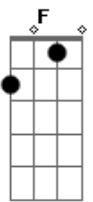

Dm
Elas só tão querendo mexe tão descendo e tão subindo para todo mundo ver

Refrão 2x:

Gm F
Ô abre a mala e solta som que o pancadão tá liberado
Dm
É muita bandida pra um só delegado

(Gm F Dm) 2x

Gm F
Dm
A mulherada tá nervosa então mandaram me chamar eu sou o delegado

Eu tô aqui pra acalmar

Gm F
Dm
A mulherada tá nervosa e eu quero saber porque?

Eu sou o delegado eu tô aqui pra resolver

Gm F
Dm
A mulherada aqui só tá querendo dançar aumenta o som do carro

F
Que eu cheguei pra liberar

Dm
Elas só tão querendo mexe tão descendo e tão subindo para todo mundo ver

Refrão:

Gm F
Ô abre a mala e solta som que o pancadão tá liberado
Dm
É muita bandida pra um só delegado

Acordes

© ukulele-chords.com