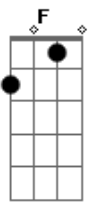

Dm
Elas só tão querendo mexe tão descendo e tão subindo para todo mundo ver

Refrão 2x:

Gm F
Ô abre a mala e solta som que o pancadão tá liberado
Dm
É muita bandida pra um só delegado

(Gm F Dm) 2x

Gm F
Dm
A mulherada tá nervosa então mandaram me chamar eu sou o delegado

Eu tô aqui pra acalmar

Gm F
Dm
A mulherada tá nervosa e eu quero saber porque?

Eu sou o delegado eu tô aqui pra resolver

F Dm
A mulherada aqui só tá querendo dançar aumenta o som do carro

Gm F
Que eu cheguei pra liberar

Dm
Elas só tão querendo mexe tão descendo e tão subindo para todo mundo ver

Refrão:

Gm F
Ô abre a mala e solta som que o pancadão tá liberado
Dm
É muita bandida pra um só delegado

Acordes

© ukulele-chords.com