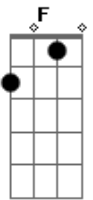

Dm
Elas só tão querendo mexe tão descendo e tão subindo para todo mundo ver

Refrão 2x:

Gm F
Ô abre a mala e solta som que o pancadão tá liberado
Dm
É muita bandida pra um só delegado
(Gm F Dm) 2x

Gm F
Dm
A mulherada tá nervosa então mandaram me chamar eu sou o delegado

Eu tô aqui pra acalmar
Gm
A mulherada tá nervosa e eu quero saber porque?
Dm F
Eu sou o delegado eu tô aqui pra resolver

A mulherada aqui só tá querendo dançar aumenta o som do carro
F Dm
Que eu cheguei pra liberar
Gm F

Dm
Elas só tão querendo mexe tão descendo e tão subindo para todo mundo ver

Refrão:

Gm F
Ô abre a mala e solta som que o pancadão tá liberado
Dm
É muita bandida pra um só delegado

Acordes

© ukulele-chords.com