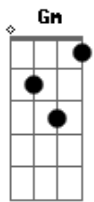

© ukulele-chords.com