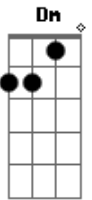

© ukulele-chords.com