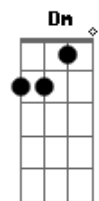

© ukulele-chords.com