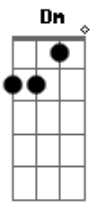

© ukulele-chords.com