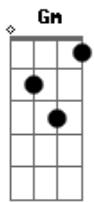

Banda Luxúria - Delegado

Tom: F
Intro: Gm F E Dm

Refrão:

Gm F
Ô abre a mala e solta som que o pancadão tá liberado
Dm
É muita bandida pra um só delegado

Gm F
Dm
A mulherada tá nervosa então mandaram me chamar eu sou o delegado

Eu tô aqui pra acalmar

Gm F
Dm
A mulherada tá nervosa e eu quero saber porque?

Eu sou o delegado eu tô aqui pra resolver

Gm F
Dm
A mulherada aqui só tá querendo dançar aumenta o som do carro

F
Que eu cheguei pra liberar

Dm
Elas só tão querendo mexe tão descendo e tão subindo para todo mundo ver

Refrão:

Gm F
Ô abre a mala e solta som que o pancadão tá liberado
Dm
É muita bandida pra um só delegado

Acordes

© ukulele-chords.com