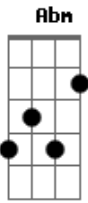

© ukulele-chords.com