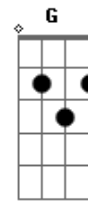

Banda Lumen Fidei - O Som da Misericórdia

Tom: **B**

Intro: **Abm Gb E**

B
 Ouça a Som da Misericórdia que se estende a toda geração
Abm Gb E
 E a cada batida entoa um canto de paz
Abm Gb E
 Confiante ao Eterno Amor, vem se lançar
Dbm B A

[Solo] **B Gb Abm E Gb**
B Gb Abm E Gb

Acordes

© ukulele-chords.com

© ukulele-chords.com

© ukulele-chords.com

© ukulele-chords.com

© ukulele-chords.com

© ukulele-chords.com