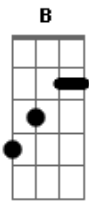

Banda Lumen Fidei - O Som da Misericórdia

Tom: **B**

Intro: **Abm Gb E**

B
Ouça a Som da Misericórdia que se estende a toda geração
Abm Gb E
E a cada batida entoa um canto de paz
Abm Gb E
Confiante ao Eterno Amor, vem se lançar
Dbm B A

E Gb
Nessa onda sonora que pulsa a equalização de amar

B **Gb** **G** **Abm**
Bem Aventurados são os misericordiosos

E **B** **Gb** **E** **Gb**
Pois a misericórdia hão de alcançar
B **Gb**
Sangue água, eterna gratidão
Gb **G** **Abm**
Por tão sublime entrega a nós
E **Gb** **B**
Sagrado Coração, Eu confio em vós

[Solo] **B Gb Abm E Gb**
B Gb Abm E Gb

Acordes