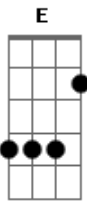

Banda Lumen Fidei - O Som da Misericórdia

Tom: **B**

Intro: **Abm Gb E**

B
 Ouça a Som da Misericórdia que se estende a toda geração
Abm Gb E
 E a cada batida entoa um canto de paz
Abm Gb E
 Confiante ao Eterno Amor, vem se lançar
Dbm B A

E Gb
 Nessa onda sonora que pulsa a equalização de amar

B **Gb** **G** **Abm**
 Bem Aventurados são os misericordiosos

E **B** **Gb** **E** **Gb**
 Pois a misericórdia hão de alcançar
B **Gb**
 Sangue água, eterna gratidão
Gb **G** **Abm**
 Por tão sublime entrega a nós
E **Gb** **B**
 Sagrado Coração, Eu confio em vós

[Solo] **B Gb Abm E Gb**
B Gb Abm E Gb

Acordes

© ukulele-chords.com

© ukulele-chords.com

© ukulele-chords.com

© ukulele-chords.com

© ukulele-chords.com

© ukulele-chords.com