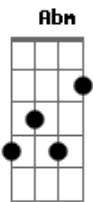

© ukulele-chords.com