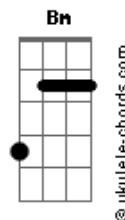

# Banda Lúgubre - Como Portas Que Se Fecham

tom:

Intro: **Abm** **Dadd9** **Abm** **Dadd9**  
**Abm** **Dadd9** **Abm** **Dadd9**

**Abm**  
 Como portas que se fecham  
**Dadd9**  
 Olhos que se cortam  
**Abm**  
 Intuição que se sente  
**Dadd9**  
 Dor que se chora  
**F7M**  
 Cor que transforma  
**E**  
 Vinho que embriaga  
**F7M**  
 O som que detona  
**E**  
 Onda que se choca  
**Bm**  
 Pedra que sustenta  
**Em**  
 Mão que te levanta

( **C** **Bm** **C** **Bm** )

## Acordes

( **C** **Bm** **C** **Bm** )

**Abm**  
 Uma rajada de vento  
**Dadd9**  
 Num escuro que deturpa  
**Abm**  
 A palavra que concentra  
**Dadd9**  
 O silêncio que desponta  
**F7M**  
 O ofego que adormece  
**E**  
 A fome que devora  
**F7M**  
 Miúdo, o coração delira  
**E**  
 Como voz que a nada fala  
**Bm**  
 Tom que a nada toca  
**Em**  
 Vida que não ilumina  
**Bm**  
 Chão que nos devora  
**Em**  
 Vida que não ilumina