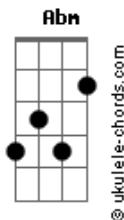

# Banda Lúgubre - Como Portas Que Se Fecham

tom:

Intro: **Abm** **Dadd9** **Abm** **Dadd9**  
**Abm** **Dadd9** **Abm** **Dadd9**

**Abm**  
 Como portas que se fecham  
**Dadd9**  
 Olhos que se cortam  
**Abm**  
 Intuição que se sente  
**Dadd9**  
 Dor que se chora  
**F7M**  
 Cor que transforma  
**E**  
 Vinho que embriaga  
**F7M**  
 O som que detona  
**E**  
 Onda que se choca  
**Bm**  
 Pedra que sustenta  
**Em**  
 Mão que te levanta

( **C** **Bm** **C** **Bm** )

## Acordes

( **C** **Bm** **C** **Bm** )

**Abm**  
 Uma rajada de vento  
**Dadd9**  
 Num escuro que deturpa  
**Abm**  
 A palavra que concentra  
**Dadd9**  
 O silêncio que desponta  
**F7M**  
 O ofego que adormece  
**E**  
 A fome que devora  
**F7M**  
 Miúdo, o coração delira  
**E**  
 Como voz que a nada fala  
**Bm**  
 Tom que a nada toca  
**Em**  
 Vida que não ilumina  
**Bm**  
 Chão que nos devora  
**Em**  
 Vida que não ilumina