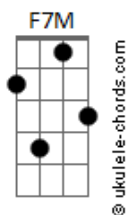

# Banda Lúgubre - Como Portas Que Se Fecham

tom:

Intro: **Abm** **Dadd9** **Abm** **Dadd9**  
**Abm** **Dadd9** **Abm** **Dadd9**

**Abm**  
 Como portas que se fecham  
**Dadd9**  
 Olhos que se cortam  
**Abm**  
 Intuição que se sente  
**Dadd9**  
 Dor que se chora  
**F7M**  
 Cor que transforma  
**E**  
 Vinho que embriaga  
**F7M**  
 O som que detona  
**E**  
 Onda que se choca  
**Bm**  
 Pedra que sustenta  
**Em**  
 Mão que te levanta

( **C** **Bm** **C** **Bm** )

## Acordes

( **C** **Bm** **C** **Bm** )

**Abm**  
 Uma rajada de vento  
**Dadd9**  
 Num escuro que deturpa  
**Abm**  
 A palavra que concentra  
**Dadd9**  
 O silêncio que desponta  
**F7M**  
 O ofego que adormece  
**E**  
 A fome que devora  
**F7M**  
 Miúdo, o coração delira  
**E**  
 Como voz que a nada fala  
**Bm**  
 Tom que a nada toca  
**Em**  
 Vida que não ilumina  
**Bm**  
 Chão que nos devora  
**Em**  
 Vida que não ilumina