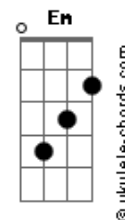

# Banda Lúgubre - Como Portas Que Se Fecham

tom:

Intro: **Abm** **Dadd9** **Abm** **Dadd9**  
**Abm** **Dadd9** **Abm** **Dadd9**

**Abm**  
 Como portas que se fecham  
**Dadd9**  
 Olhos que se cortam  
**Abm**  
 Intuição que se sente  
**Dadd9**  
 Dor que se chora  
**F7M**  
 Cor que transforma  
**E**  
 Vinho que embriaga  
**F7M**  
 O som que detona  
**E**  
 Onda que se choca  
**Bm**  
 Pedra que sustenta  
**Em**  
 Mão que te levanta

( **C** **Bm** **C** **Bm** )

## Acordes

( **C** **Bm** **C** **Bm** )

**Abm**  
 Uma rajada de vento  
**Dadd9**  
 Num escuro que deturpa  
**Abm**  
 A palavra que concentra  
**Dadd9**  
 O silêncio que desponta  
**F7M**  
 O ofego que adormece  
**E**  
 A fome que devora  
**F7M**  
 Miúdo, o coração delira  
**E**  
 Como voz que a nada fala  
**Bm**  
 Tom que a nada toca  
**Em**  
 Vida que não ilumina  
**Bm**  
 Chão que nos devora  
**Em**  
 Vida que não ilumina