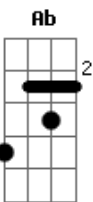

Banda Louvor e Glória - Misericórdia Infinita

Tom: F

Intro: C G Bb F Ab C D Am G G Am G

C G Am F G
 Pai eu vim aqui pra te pedir perdão contrito e arrependido
 C (Am G) C G Am
 Está meu coração Pai eu vim aqui pra te pedir
 F G C Gm Gb
 Perdão contrito e arrependido está meu coração
 F G C C7 F G Am
 Pai eu sei que eu errei Pai eu sei que eu te magoei...
 F G C C7 F G Am

(Repete tudo)

Solo Final: F G A

Acordes

© ukulele-chords.com

© ukulele-chords.com

© ukulele-chords.com

© ukulele-chords.com

© ukulele-chords.com