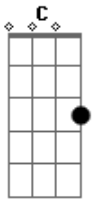

# Banda Lote 7 - Menino Esperto

tom:

Intro: G Cadd9 G  
G Cadd9 G  
D D D  
D D D

[Primeira Parte]

Vai pra rua tarde da noite  
Chega em casa de madrugada  
Todo mundo acha ele louco  
Mas eles não sabem de nada  
Ta ciente das conseqüências  
É mesmo assim andava feliz  
Acreditava ser homem grande  
Que podia ir embora e que já comandava o seu próprio nariz

## Acordes

© ukulele-chords.com

© ukulele-chords.com

© ukulele-chords.com

© ukulele-chords.com

© ukulele-chords.com

Teve varias experiências  
Daquilo que a vida lhe deu  
Sem parar com sua rotina  
Logo foi q ele percebeu  
Que nem tudo aquilo se sabe  
E que temos direito na sociedade que esse mundo escondeu