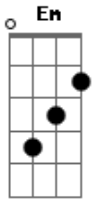

# Banda Lote 7 - Menino Esperto

tom:

Intro: G Cadd9 G  
G Cadd9 G  
D D D  
D D D

[Primeira Parte]

Vai pra rua tarde da noite  
Chega em casa de madrugada  
Todo mundo acha ele louco  
Mas eles não sabem de nada  
Ta ciente das conseqüências  
É mesmo assim andava feliz  
Acreditava ser homem grande  
Que podia ir embora e que já comandava o seu próprio nariz

[Refrão]

E menino esperto  
Então vá  
Não fica quieto  
Você não vai ser o que o mundo quer ver  
Por que esse mundo não é o que é  
Será que todo mundo te aceita do jeito que você é

[Solo] G Cadd9 G Cadd9 G  
D D D D D

[Segunda Parte]

E o tempo foi logo passando  
E o garoto envelheceu

## Acordes

© ukulele-chords.com

© ukulele-chords.com

© ukulele-chords.com

© ukulele-chords.com

© ukulele-chords.com

Teve varias experiências  
Daquilo que a vida lhe deu  
Sem parar com sua rotina  
Logo foi q ele percebeu  
Que nem tudo aquilo se sabe  
E que temos direito na sociedade que esse mundo escondeu