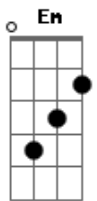

© ukulele-chords.com