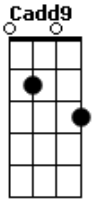

# Banda Lote 7 - Menino Esperto

tom:

Intro: G Cadd9 G  
G Cadd9 G  
D D D  
D D D

[Primeira Parte]

Vai pra rua tarde da noite  
Chega em casa de madrugada  
Todo mundo acha ele louco  
Mas eles não sabem de nada  
Ta ciente das conseqüências  
É mesmo assim andava feliz  
Acreditava ser homem grande  
Que podia ir embora e que já comandava o seu próprio nariz

## Acordes

© ukulele-chords.com

© ukulele-chords.com

© ukulele-chords.com

© ukulele-chords.com

© ukulele-chords.com

Teve varias experiências  
Daquilo que a vida lhe deu  
Sem parar com sua rotina  
Logo foi q ele percebeu  
Que nem tudo aquilo se sabe  
E que temos direito na sociedade que esse mundo escondeu