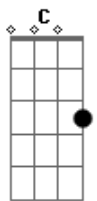

# Banda Lote 7 - Menino Esperto

tom:

Intro: G Cadd9 G  
G Cadd9 G  
D D D  
D D D

[Primeira Parte]

Vai pra rua tarde da noite  
Chega em casa de madrugada  
Todo mundo acha ele louco  
Mas eles não sabem de nada  
Ta ciente das conseqüências  
É mesmo assim andava feliz  
Acreditava ser homem grande  
Que podia ir embora e que já comandava o seu próprio nariz

## Acordes

© ukulele-chords.com

© ukulele-chords.com

© ukulele-chords.com

© ukulele-chords.com

© ukulele-chords.com

Teve varias experiências  
Daquilo que a vida lhe deu  
Sem parar com sua rotina  
Logo foi q ele percebeu  
Que nem tudo aquilo se sabe  
E que temos direito na sociedade que esse mundo escondeu