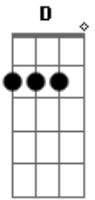

Banda Lote 7 - Menino Esperto

tom:

Intro: G Cadd9 G
G Cadd9 G
D D D
D D D

[Primeira Parte]

Vai pra rua tarde da noite
Chega em casa de madrugada
Todo mundo acha ele louco
Mas eles não sabem de nada
Ta ciente das conseqüências
É mesmo assim andava feliz
Acreditava ser homem grande
Que podia ir embora e que já comandava o seu próprio nariz

[Refrão]

E menino esperto
Então vá
Não fica quieto
Você não vai ser o que o mundo quer ver
Por que esse mundo não é o que é
Será que todo mundo te aceita do jeito que você é

[Solo] G Cadd9 G Cadd9 G
D D D D D

[Segunda Parte]

E o tempo foi logo passando
E o garoto envelheceu

Acordes

© ukulele-chords.com