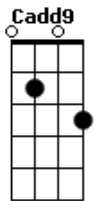

# Banda Lote 7 - Menino Esperto

tom:

Intro: G Cadd9 G  
G Cadd9 G  
D D D  
D D D

[Primeira Parte]

Vai pra rua tarde da noite  
Chega em casa de madrugada  
Todo mundo acha ele louco  
Mas eles não sabem de nada  
Ta ciente das conseqüências  
É mesmo assim andava feliz  
Acreditava ser homem grande  
Que podia ir embora e que já comandava o seu próprio nariz

## Acordes

© ukulele-chords.com

© ukulele-chords.com

© ukulele-chords.com

© ukulele-chords.com

© ukulele-chords.com

Teve varias experiências  
Daquilo que a vida lhe deu  
Sem parar com sua rotina  
Logo foi q ele percebeu  
Que nem tudo aquilo se sabe  
E que temos direito na sociedade que esse mundo escondeu