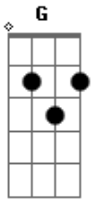

© ukulele-chords.com