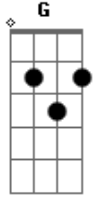

© ukulele-chords.com