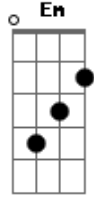

© ukulele-chords.com