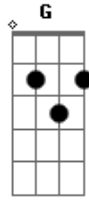

© ukulele-chords.com

© ukulele-chords.com