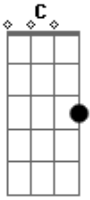

Banda LÍrios do Vale - Tente Se Encontrar

Tom: C
Intro: 2x: C7 Am7 F G

C7
Sempre agradeço a Deus minha felicidade
F
De ter em toda parte amigos de verdade
C7
Tantas vezes me afastei da sombra da maldade
F
Penso muito no seu bem, queria que voltasse

Pré-Refrão:
Am
Deus nunca deixa só, aqueles que chamam por ele
Am D
Se você precisar, peça com fé
Am Em
Se a dor bater em seu pequeno coração
Am C D
Ele vai te mostrar a salvação

Refrão:
G Bm Em D
Jovem, tente se encontrar

G Bm C D
Jovem, aqui é seu lugar
G Bm Em D
Jovem, sua casa é seu reino
G Bm C D
Jovem, busque a Deus em primeiro

Am7 (Am Bm) (3x)

G (Am D)

(Pré-Refrão)

Em (Refrão)

(Am Bm) 3x

(Am D)

Am Bm Am Bm

Jovem, seu pai te ama

Am Bm

A mamãe também

Am Bm

Só querem seu bem

Acordes

© ukulele-chords.com