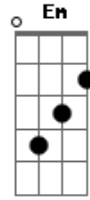

© ukulele-chords.com

© ukulele-chords.com