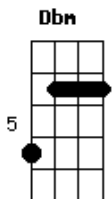

© ukulele-chords.com

© ukulele-chords.com