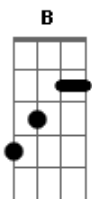

© ukulele-chords.com