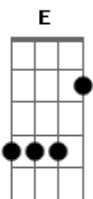

© ukulele-chords.com