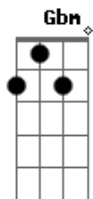

© ukulele-chords.com