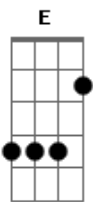

© ukulele-chords.com

© ukulele-chords.com