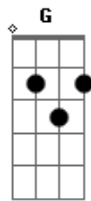

C
Quando a sua força acabar
G
Siga a voz do seu coração
Dm
Feche os olhos e siga em frente então
F
Não pare não
C
Se a sua força acabar
G
Eu vou te estender minha mão
Dm
Juntos, vamos seguir em frente então
F
Não pare não

Interlúdio: Am G C
Am G F

Am
Acredite sempre em você
0 segredo é confiar e crer

C D
Escrever um novo fim pra sua história
Am
Toda luta não será em vão
Ele vai te levantar do chão
C D
Pois é d'Ele toda honra e toda glória

F G Am G C
Por muito tempo andei perdido
F G D
Seguindo sem direção
F G Am G C
Agora sinto que estou contigo
F G D
E disso eu não abro mão

C
Quando a sua força acabar
G
Siga a voz do seu coração
Dm
Feche os olhos e siga em frente então
F
Não pare não
C
Se a sua força acabar
G
Eu vou te estender minha mão
Dm
Juntos, vamos seguir em frente então
F
Não pare não

Final: Am G C D
Am G F

Acordes

© ukulele-chords.com

© ukulele-chords.com

© ukulele-chords.com

© ukulele-chords.com

© ukulele-chords.com

© ukulele-chords.com