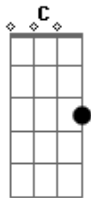

© ukulele-chords.com