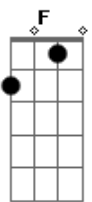

© ukulele-chords.com