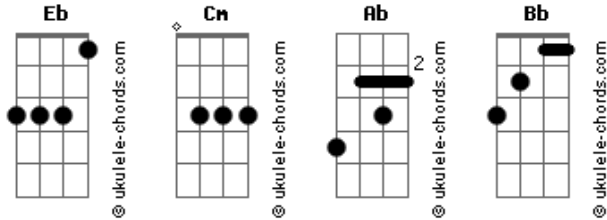

# Banda Lança Chamas - Eterno Estar

tom:

Intro: Cm Ab Eb Bb

Cm Ab  
Tinhas todo o universo  
Eb Bb  
Mesmo assim me criaste com zelo  
Cm Ab  
E cantou para mim  
Eb Bb  
Meu amor é para sempre

Cm Ab  
Preparou o lugar  
Cm  
Para nos encontrar  
Bb  
Cada vez mais perto  
Ab  
No eterno estar

Eb Cm Bb  
Oh, Pai vem me encontrar  
Cm  
Eu serei teu jardim  
Ab  
Pertencço a ti  
Eb Cm Bb  
Soprou uma nova vida  
Cm  
Tão vivo estás em mim  
Ab  
E isso me atrai para ti

## Acordes

Eb  
Ao olhar em tua face  
Cm Bb  
Eu caio ao chão

Nada é como tua glória  
Ab Eb  
Rendido estou

Eu estava perdido  
Cm Bb  
Agora filho eu sou

Eb Cm Bb  
Oh, Pai vem me encontrar  
Cm

Eu serei teu jardim  
Ab

Pertencço a ti  
Eb Cm Bb  
Soprou uma nova vida

Cm  
Tão vivo estás em mim  
Ab  
E isso me atrai para ti

Eb  
Enquanto esperamos o dia chegar  
Ab

Dia e noite o louvor a ti não cessará  
Cm Eb

Se temos uma razão para adorar  
Ab  
Até o fim cantaremos a Jesus para sempre