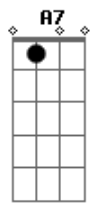

© ukulele-chords.com