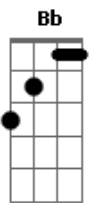

## Acordes

Gm  
Em breve Jesus  
Am  
No céu vai aparecer  
Dm  
E todo joelho se dobrará  
C  
E toda língua confessará  
[Ponte]  
Gm Am  
Mas a igreja será arrebatada  
A#7M C  
Num piscar de olhos acontecerá  
Gm Am  
Mas a igreja será arrebatada  
A#7M C  
Num piscar de olhos acontecerá

Bb Bb Cadd9  
A Ele a Glória  
F C Dm  
A Ele a Gló\_\_\_\_\_ria  
Bb Am7 Dm7  
Ele a Glória, pra sempre amém

( D7 Dm7 D7 Dm7 )

Bb Cadd9  
A Ele a Glória  
F C Dm  
A Ele a Gló\_\_\_\_\_ria  
Bb Am7 Dm  
Ele a Glória, pra sempre amém

A#7M C Am Dm  
Yeshu\_a, Yeshu\_a  
A#7M C Am Dm  
Yeshu\_a, Yeshu\_a

[Final] A#7M C Am Dm  
A#7M C Am Dm

© ukulele-chords.com

© ukulele-chords.com

© ukulele-chords.com

© ukulele-chords.com

© ukulele-chords.com