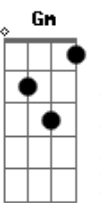

© ukulele-chords.com