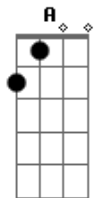

Banda Kyrios Reggae - Filho Volta

Tom: A
Intro: A E D Gbm A E D E

Base Solo: A Gbm D E

A Gbm D E
E Onde tiver um coração ferido é ali que vou ficar (vozes responde)

A Gbm D E
E Onde tiver um coração ferido é ali que eu vou morar (2x) (metais)

Base Rap: A Gbm D E

A Gbm D E
Filho volta pra casa, pra casa do pai. (4x)

Base Solo: A Gbm D E ?

D
E E todos vós que estais cansados, todos sobrecarregados.
Vinde a mim que eu vos aliviarei.

D
E Estou contigo até o fim te levo em meus braços

E
E És tudo pra mim.

A Gbm D E
Filho volta pra casa, pra casa do pai. (4x)

FINAL: A E D F#m

Acordes

© ukulele-chords.com

© ukulele-chords.com

© ukulele-chords.com

© ukulele-chords.com