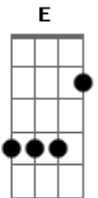

Banda Kyrios Reggae - Filho Volta

Tom: A
Intro: A E D Gbm A E D E

Base Solo: A Gbm D E

A Gbm D E
E Onde tiver um coração ferido é ali que vou ficar (vozes responde)

A Gbm D E
E Onde tiver um coração ferido é ali que eu vou morar (2x) (metais)

E D
E E todos vós que estais cansados, todos sobrecarregados.
Vinde a mim que eu vos aliviarei.

D
E Estou contigo até o fim te levo em meus braços

És tudo pra mim.

A Gbm D E
Filho volta pra casa, pra casa do pai. (4x)

Base Rap: A Gbm D E

A Gbm D E
Filho volta pra casa, pra casa do pai. (4x)

Base Solo: A Gbm D E ?

D
E E todos vós que estais cansados, todos sobrecarregados.
Vinde a mim que eu vos aliviarei.

D
E Estou contigo até o fim te levo em meus braços

E
E És tudo pra mim.

A Gbm D E
Filho volta pra casa, pra casa do pai. (4x)

FINAL: A E D F#m

Acordes

© ukulele-chords.com

© ukulele-chords.com

© ukulele-chords.com

© ukulele-chords.com