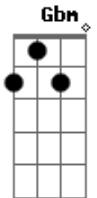

Banda Kyrios Reggae - Filho Volta

Tom: A
Intro: A E D Gbm A E D E

Base Solo: A Gbm D E

A Gbm D E
E Onde tiver um coração ferido é ali que vou ficar (vozes responde)

A Gbm D E
E Onde tiver um coração ferido é ali que eu vou morar (2x) (metais)

Base Rap: A Gbm D E

A Gbm D E
Filho volta pra casa, pra casa do pai. (4x)

Base Solo: A Gbm D E ?

D
E E todos vós que estais cansados, todos sobrecarregados.
Vinde a mim que eu vos aliviarei.

D
E Estou contigo até o fim te levo em meus braços

E
E És tudo pra mim.

A Gbm D E
Filho volta pra casa, pra casa do pai. (4x)

FINAL: A E D F#m

Acordes

© ukulele-chords.com

© ukulele-chords.com

© ukulele-chords.com

© ukulele-chords.com