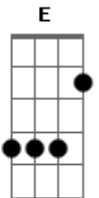

Banda Kyrios Reggae - Filho Volta

Tom: A
Intro: A E D Gbm A E D E

Base Solo: A Gbm D E

A Gbm D E
E Onde tiver um coração ferido é ali que vou ficar (vozes responde)

A Gbm D E
E Onde tiver um coração ferido é ali que eu vou morar (2x) (metais)

E D
E E todos vós que estais cansados, todos sobrecarregados.
Vinde a mim que eu vos aliviarei.

D
E Estou contigo até o fim te levo em meus braços

És tudo pra mim.

A Gbm D E
Filho volta pra casa, pra casa do pai. (4x)

Base Rap: A Gbm D E

A Gbm D E
Filho volta pra casa, pra casa do pai. (4x)

Base Solo: A Gbm D E ?

D
E E todos vós que estais cansados, todos sobrecarregados.
Vinde a mim que eu vos aliviarei.

D
E Estou contigo até o fim te levo em meus braços

E
E És tudo pra mim.

A Gbm D E
Filho volta pra casa, pra casa do pai. (4x)

FINAL: A E D F#m

Acordes

© ukulele-chords.com

© ukulele-chords.com

© ukulele-chords.com

© ukulele-chords.com