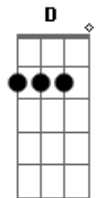

Banda Kyrios Reggae - Filho Volta

Tom: A
Intro: A E D Gbm A E D E

Base Solo: A Gbm D E

A Gbm D E
E Onde tiver um coração ferido é ali que vou ficar (vozes responde)

A Gbm D E
E Onde tiver um coração ferido é ali que eu vou morar (2x) (metais)

Base Rap: A Gbm D E

A Gbm D E
Filho volta pra casa, pra casa do pai. (4x)

Base Solo: A Gbm D E ?

D
E E todos vós que estais cansados, todos sobrecarregados.
Vinde a mim que eu vos aliviarei.

D
E Estou contigo até o fim te levo em meus braços

E
E És tudo pra mim.

A Gbm D E
Filho volta pra casa, pra casa do pai. (4x)

FINAL: A E D F#m

Acordes

© ukulele-chords.com

© ukulele-chords.com

© ukulele-chords.com

© ukulele-chords.com