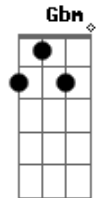

Banda Kyrios Reggae - Filho Volta

Tom: A
Intro: A E D Gbm A E D E

Base Solo: A Gbm D E

A Gbm D E
E Onde tiver um coração ferido é ali que vou ficar (vozes responde)

A Gbm D E
E Onde tiver um coração ferido é ali que eu vou morar (2x) (metais)

Base Rap: A Gbm D E

A Gbm D E
Filho volta pra casa, pra casa do pai. (4x)

Base Solo: A Gbm D E ?

D
E E todos vós que estais cansados, todos sobrecarregados.
Vinde a mim que eu vos aliviarei.

D
E Estou contigo até o fim te levo em meus braços

E
E És tudo pra mim.

A Gbm D E
Filho volta pra casa, pra casa do pai. (4x)

FINAL: A E D F#m

Acordes

© ukulele-chords.com

© ukulele-chords.com

© ukulele-chords.com

© ukulele-chords.com