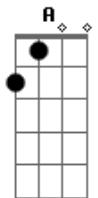

Banda Kyrios Reggae - Filho Volta

Tom: A
Intro: A E D Gbm A E D E

Base Solo: A Gbm D E

A Gbm D E
E Onde tiver um coração ferido é ali que vou ficar (vozes responde)

A Gbm D E
E Onde tiver um coração ferido é ali que eu vou morar (2x) (metais)

Base Rap: A Gbm D E

A Gbm D E
Filho volta pra casa, pra casa do pai. (4x)

Base Solo: A Gbm D E ?

D
E E todos vós que estais cansados, todos sobrecarregados.
Vinde a mim que eu vos aliviarei.

D
E Estou contigo até o fim te levo em meus braços

E
E És tudo pra mim.

A Gbm D E
Filho volta pra casa, pra casa do pai. (4x)

FINAL: A E D F#m

Acordes

© ukulele-chords.com

© ukulele-chords.com

© ukulele-chords.com

© ukulele-chords.com