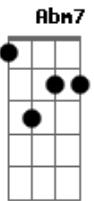

© ukulele-chords.com