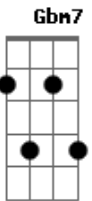

© ukulele-chords.com