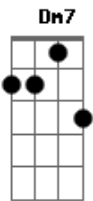

© ukulele-chords.com