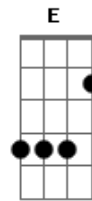

© ukulele-chords.com