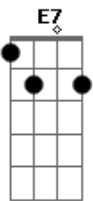

© ukulele-chords.com