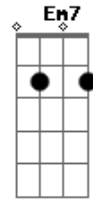

© ukulele-chords.com