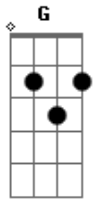

Banda Kerigma Ns - Barco da Fé

Tom: C
Intro: C F G7 Am7 Am7 F G

C F G C F C C
SEDE, SENHOR O MEU ABRIGO PROTETOR
F G Em7 Am7 Am
NO BARCO DA FÉ, TU QUE ÉS O CONDUTOR
F G Em7 E7 Am7
POR NÓS FOI CRUCIFICADO, MAS NUNCA DEIXOU DE ESTAR AO SEU LADO
Dm7 F G F G
TE AGRADEÇO SENHOR, POR SER UM BOM PASTOR

C F C C C
ME LEVA AO CÉU, POIS AO SEU LADO QUERO ESTAR
F G Em7 Am7 C
DE TE SEGUIR, EU NUNCA IREI ME CANSAR
F G E E
Am7
ESTÁ HOJE NO REINO E SE DEIXA ENCONTRAR, VOU AO TEU ENCONTRO
NESTE ALTAR
Dm7 F G C Bb C

E A MINHA VIDA SENHOR, EU DEIXO AO TEU DISPOR
F G C G Am7 C
SE A MINHA VIDA FOR UM VALE SECO, TU FAZER TU ESSENCIAL
F G Em7 Am7
E NA HÓSTIA O SEU CORPO VIVO, NOS DA FORÇAS SEM IGUAL
F G E E Am7
AS VEZES É DIFÍCIL ME CONTER, QUANDO O TEU AMOR INFLAMA O MEU
SER
Dm7 F G C Bb C
ME DA VONTADE DE CHORAR, ME ENCHE DE VONTADE DE VIVER
F G C G Am7 C
SE A MINHA VIDA FOR UM VALE SECO, TU FAZER TU ESSENCIAL
F G Em7 Am7
E NA HÓSTIA O SEU CORPO VIVO, NOS DA FORÇAS SEM IGUAL
F G E E Am7
AS VEZES É DIFÍCIL ME CONTER, QUANDO O TEU AMOR INFLAMA O MEU
SER
Dm7 F G C Bb C
ME DA VONTADE DE CHORAR, ME ENCHE DE VONTADE DE VIVER
(F G7 C G Am Am G G F G Am Am G)

Acordes

© ukulele-chords.com