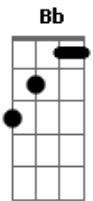

© ukulele-chords.com