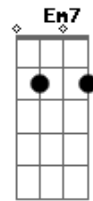

© ukulele-chords.com