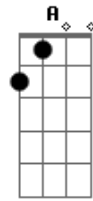

© ukulele-chords.com