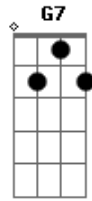

© ukulele-chords.com