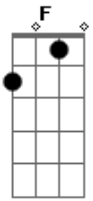

© ukulele-chords.com