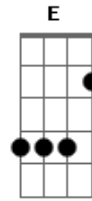

© ukulele-chords.com