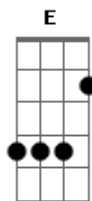

© ukulele-chords.com