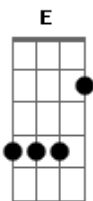

© ukulele-chords.com