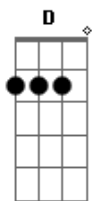

Banda Karisma - Amanhã

Tom: A
Intro: 2x: Bm D A E Bm D E

A E
Vim pra dizer adeus
D Bm E
Estou indo embora
A E
Entre você e eu
D Bm E
Nada resta agora

Bm D A E
Vou sair por essa porta, vou mudar meu celular
Bm D E
Dessa vez você não vai me encontrar
Bm D A E
Está tudo terminado como o vento que soprou
Bm D E
Vou agora encontrar um novo amor

A Gbm
Amanhã eu sei, você vai me procurar
D A Bm E
Vai dizer que chorou de saudade e ainda me ama
A Gbm
Amanhã eu sei, vou olhar no seu olhar
D A Bm E
E saber se é amor de verdade ou só me quer na cama, vou te esperar

Amanhã eu sei, vou olhar no seu olhar
D A Bm E
E saber se é amor de verdade ou só me quer na cama, vou te esperar

Solo: Bm D A E Bm D E
Bm D A E
Vou sair por essa porta, vou mudar meu celular
Bm D E
Dessa vez você não vai me encontrar
Bm D A E
Está tudo terminado como o vento que soprou
Bm D E
Vou agora encontrar um novo amor

A Gbm
Amanhã eu sei, você vai me procurar
D A Bm E
Vai dizer que chorou de saudade e ainda me ama
A Gbm
Amanhã eu sei, vou olhar no seu olhar
D A Bm E
E saber se é amor de verdade ou só me quer na cama, vou te esperar

Acordes

© ukulele-chords.com

© ukulele-chords.com

© ukulele-chords.com

© ukulele-chords.com

© ukulele-chords.com