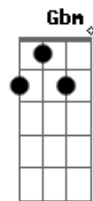

© ukulele-chords.com