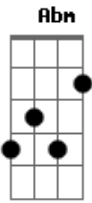

Banda Juventude Moriah - Só Por Ti Jesus

Tom: E

Intro: E A Abm Dbm Gbm B

Como o rio se entrega ao mar, me derramar de amor.

Pois Tu és o meu amparo, o meu refúgio,
 és alegria de minh'alma.

Como vela que queima no altar, me consumir de amor.

Só em Ti repousa a minha esperança, não vacilarei,
 e mesmo na dor, quero seguir até o fim.

Acordes

© ukulele-chords.com

© ukulele-chords.com

© ukulele-chords.com

© ukulele-chords.com

© ukulele-chords.com

© ukulele-chords.com