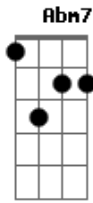

Banda Juventude Moriah - Só Por Ti Jesus

Tom: E

Intro: E A Abm Dbm Gbm B

Como o rio se entrega ao mar, me derramar de amor.

Pois Tu és o meu amparo, o meu refúgio,
 és alegria de minh'alma.

Como vela que queima no altar, me consumir de amor.

Só em Ti repousa a minha esperança, não vacilarei,
 e mesmo na dor, quero seguir até o fim.

Acordes

© ukulele-chords.com

© ukulele-chords.com

© ukulele-chords.com

© ukulele-chords.com

© ukulele-chords.com

© ukulele-chords.com