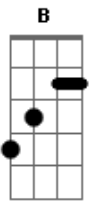

Banda Juventude Moriah - Só Por Ti Jesus

Tom: E

Intro: E A Abm Dbm Gbm B

Como o rio se entrega ao mar, me derramar de amor.

Pois Tu és o meu amparo, o meu refúgio,
 és alegria de minh'alma.

Como vela que queima no altar, me consumir de amor.

Só em Ti repousa a minha esperança, não vacilarei,
 e mesmo na dor, quero seguir até o fim.

Acordes

© ukulele-chords.com

© ukulele-chords.com

© ukulele-chords.com

© ukulele-chords.com

© ukulele-chords.com

© ukulele-chords.com