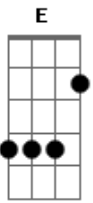

Banda Juventude Moriah - Só Por Ti Jesus

Tom: E

Intro: E A Abm Dbm Gbm B

Como o rio se entrega ao mar, me derramar de amor.

Pois Tu és o meu amparo, o meu refúgio,
 és alegria de minh'alma.

Como vela que queima no altar, me consumir de amor.

Só em Ti repousa a minha esperança, não vacilarei,
 e mesmo na dor, quero seguir até o fim.

Acordes

© ukulele-chords.com

© ukulele-chords.com

© ukulele-chords.com

© ukulele-chords.com

© ukulele-chords.com

© ukulele-chords.com