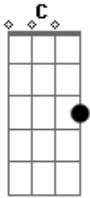

© ukulele-chords.com