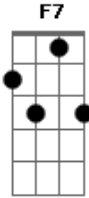

© ukulele-chords.com