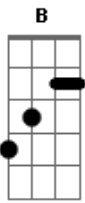

Banda Juventude Moriah - A Ele a Glória

Tom: E

Lírio do Vale , Estrela da Manhã

Gbm B E B

(Intro) E B Dbm7 A A B

Para Sempre Cantarei o Seu Louvor

Dbm7 A B

Lírio do Vale , Estrela da Manhãã

E Abm A Dbm A E Gbm B

B Alfa Ômega Princípio e Fim , Sim Ele é Sim Ele ééé E B B Dbm7 A

E Abm A Dbm A E Gbm B D B B Dbm7

B Alfa Ômega Princípio e Fim , Sim Ele É Sim Ele Ééé A Ele a Glória , A Ele o Louvor , A Ele o Domínio Ele é o SENHOR

E B Dbm7 A B B B Dbm A

A Ele a Glória , A Ele o Louvor , A Ele o Domínio Ele É É

Acordes

B
© ukulele-chords.com