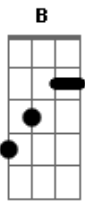

Banda Juventude Moriah - A Ele a Glória

Tom: E

Lírio do Vale , Estrela da Manhã

Gbm B E B

(Intro) E B Dbm7 A A B

Para Sempre Cantarei o Seu Louvor

Dbm7 A B

Lírio do Vale , Estrela da Manhãã

E Abm A Dbm A E Gbm B

B Alfa Ômega Princípio e Fim , Sim Ele é Sim Ele ééé E B B Dbm7 A

E Abm A Dbm A E Gbm B D B B

B Alfa Ômega Princípio e Fim , Sim Ele É Sim Ele Ééé A Ele a Glória , A Ele o Louvor , A Ele o Domínio Ele é o SENHOR

E B Dbm7 A B B B Dbm A

A Ele a Glória , A Ele o Louvor , A Ele o Domínio Ele É É

Acordes