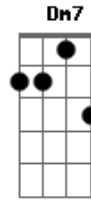

© ukulele-chords.com