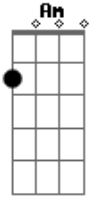

© ukulele-chords.com