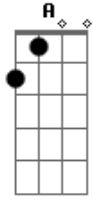

© ukulele-chords.com