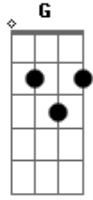

[Pré-Refrão]

^GG
E de cabeça erguida volto a sorrir

Bloqueie toda tristeza aqui dentro de mim
^{Am}Am
E todo dia vou seguindo a sua direção

^GG
A minha alegria vou compartilhar
E ao mundo inteiro o meu Jesus apresentar
^{Am}Am ^AA
Pensei que não havia uma saída, uma soluçã__o

F
 Jesus me deu uma chance
C
 E curtiu meu coração

Dm **Bb**
 Online eu estou, Ele é conexão
F
 Jesus me deu uma chance
C
 E curtiu meu coração

Dm **Bb**

Online eu estou, Ele é conexão
F
 Jesus me deu uma chance
C
 E curtiu meu coração

Dm **Bb**
 Online eu estou, Ele é conexão
F
 Jesus me deu uma chance
C
 E curtiu meu coração

 [Final] **Dm Bb F C**

Acordes

© ukulele-chords.com

© ukulele-chords.com

© ukulele-chords.com

© ukulele-chords.com