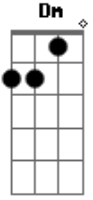

F
 Jesus me deu uma chance
C
 E curtiu meu coração

Dm **Bb**
 Online eu estou, Ele é conexão
F
 Jesus me deu uma chance
C
 E curtiu meu coração

Dm **Bb**

Online eu estou, Ele é conexão
F
 Jesus me deu uma chance
C
 E curtiu meu coração

Dm **Bb**
 Online eu estou, Ele é conexão
F
 Jesus me deu uma chance
C
 E curtiu meu coração

 [Final] **Dm Bb F C**

Acordes

© ukulele-chords.com

© ukulele-chords.com

© ukulele-chords.com

© ukulele-chords.com