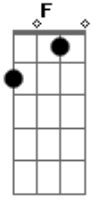

F
 Jesus me deu uma chance
C
 E curtiu meu coração

Dm **Bb**
 Online eu estou, Ele é conexão
F
 Jesus me deu uma chance
C
 E curtiu meu coração

Dm **Bb**

Online eu estou, Ele é conexão
F
 Jesus me deu uma chance
C
 E curtiu meu coração

Dm **Bb**
 Online eu estou, Ele é conexão
F
 Jesus me deu uma chance
C
 E curtiu meu coração

 [Final] **Dm Bb F C**

Acordes

© ukulele-chords.com

© ukulele-chords.com

© ukulele-chords.com

© ukulele-chords.com