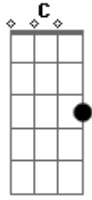

F
 Jesus me deu uma chance
C
 E curtiu meu coração

Dm **Bb**
 Online eu estou, Ele é conexão
F
 Jesus me deu uma chance
C
 E curtiu meu coração

Dm **Bb**

Online eu estou, Ele é conexão
F
 Jesus me deu uma chance
C
 E curtiu meu coração

Dm **Bb**
 Online eu estou, Ele é conexão
F
 Jesus me deu uma chance
C
 E curtiu meu coração

 [Final] **Dm Bb F C**

Acordes

© ukulele-chords.com

© ukulele-chords.com

© ukulele-chords.com

© ukulele-chords.com