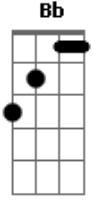

[Pré-Refrão]

^GG
E de cabeça erguida volto a sorrir

Bloqueie toda tristeza aqui dentro de mim
^{Am}Am
E todo dia vou seguindo a sua direção

^GG
A minha alegria vou compartilhar
E ao mundo inteiro o meu Jesus apresentar
^{Am}Am ^AA
Pensei que não havia uma saída, uma soluçã__o

F
 Jesus me deu uma chance
C
 E curtiu meu coração

Dm **Bb**
 Online eu estou, Ele é conexão
F
 Jesus me deu uma chance
C
 E curtiu meu coração

Dm **Bb**

Online eu estou, Ele é conexão
F
 Jesus me deu uma chance
C
 E curtiu meu coração

Dm **Bb**
 Online eu estou, Ele é conexão
F
 Jesus me deu uma chance
C
 E curtiu meu coração

 [Final] **Dm Bb F C**

Acordes

© ukulele-chords.com

© ukulele-chords.com

© ukulele-chords.com

© ukulele-chords.com