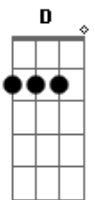

Banda Jovem Ceará - No Força Jovem

tom:
Intro: Bm Em Gb

[Refrão]

Bm Em
No força jovem sei que sou feliz

Jesus é tudo que eu sempre quis

Bm Em
No força jovem sei que sou capaz

Na minha vida tristeza jamais

Bm Em
No força jovem sei que sou feliz

Jesus é tudo que eu sempre quis

Bm Em
No força jovem sei que sou capaz

Na minha vida tristeza jamais

[Solo] Bm Em Gb
Bm Em Gb Bm

[Primeira Parte]

Bm
Eu era triste, coração despedaçado

Eu vivia no pecado, era tudo ilusão

A minha vida era um beco sem saída

Uma jovem deprimida me arrastando pelo chão

[Segunda Parte]

Bm
E alguém me disse vou te dar tua vitória

Escrever sua história e mudar seu coração

Você vai ser de um grupo diferente

Vai viver alegremente de problema à solução

E esse grupo vai te dar tanta alegria

Vai ser festa todo dia, só Jesus e a Salvação

[Refrão]

Bm Em
No força jovem sei que sou feliz

Acordes

© ukulele-chords.com