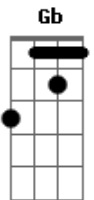

Bm Em  
No força jovem sei que sou feliz

Jesus é tudo que eu sempre quis

Bm Em  
No força jovem sei que sou capaz

Na minha vida tristeza jamais

[Solo] Bm Em Gb  
Bm Em Gb Bm

[Primeira Parte]

Bm  
Eu era triste, coração despedaçado

Eu vivia no pecado, era tudo ilusão

A minha vida era um beco sem saída

Uma jovem deprimida me arrastando pelo chão

[Segunda Parte]

Bm  
E alguém me disse vou te dar tua vitória

Escrever sua história e mudar seu coração

## Acordes

© ukulele-chords.com

© ukulele-chords.com

© ukulele-chords.com

© ukulele-chords.com

© ukulele-chords.com

Jesus é tudo que eu sempre quis  
Bm Em  
No força jovem sei que sou capaz

Na minha vida tristeza jamais