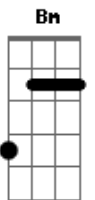

© ukulele-chords.com