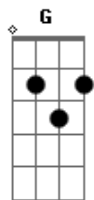

Bm Em  
No força jovem sei que sou feliz

Jesus é tudo que eu sempre quis

Bm Em  
No força jovem sei que sou capaz

Na minha vida tristeza jamais

[Solo] Bm Em Gb  
Bm Em Gb Bm

[Primeira Parte]

Bm  
Eu era triste, coração despedaçado

Eu vivia no pecado, era tudo ilusão

A minha vida era um beco sem saída

Uma jovem deprimida me arrastando pelo chão

[Segunda Parte]

Bm  
E alguém me disse vou te dar tua vitória

Escrever sua história e mudar seu coração

## Acordes

© ukulele-chords.com

© ukulele-chords.com

© ukulele-chords.com

© ukulele-chords.com

© ukulele-chords.com

Jesus é tudo que eu sempre quis  
Bm Em  
No força jovem sei que sou capaz

Na minha vida tristeza jamais