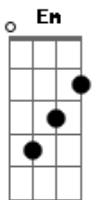

© ukulele-chords.com