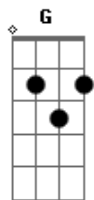

© ukulele-chords.com

Gb Jesus é tudo que eu sempre quis
Bm Em No força jovem sei que sou capaz

Gb Na minha vida tristeza jamais

Bm Em No força jovem sei que sou feliz

Jesus é tudo que eu sempre quis

Bm Em No força jovem sei que sou capaz

Gb Bm Na minha vida tristeza jamais

[Solo] Bm Em Gb
Bm Em Gb Bm

[Primeira Parte]

Bm Eu era triste, coração despedaçado

Em Eu vivia no pecado, era tudo ilusão

A minha vida era um beco sem saída

Gb Bm Uma jovem deprimida se arrastando pelo chão

[Segunda Parte]

Bm E alguém me disse vou te dar tua vitória

Gb Escrever sua história e mudar seu coração

G Você vai ser de um grupo diferente

Bm Vai viver alegremente de problema à solução

G E esse grupo vai te dar tanta alegria

Bm Vai ser festa todo dia, só Jesus e a Salvação

[Refrão]

Bm Em No força jovem sei que sou feliz

Gb Jesus é tudo que eu sempre quis

Bm Em No força jovem sei que sou capaz

Gb Na minha vida tristeza jamais

[Final] Bm Em Gb
Bm Em Gb Bm