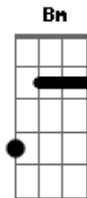

© ukulele-chords.com