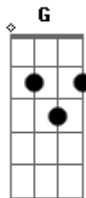

© ukulele-chords.com