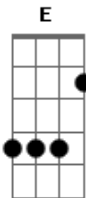

© ukulele-chords.com