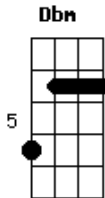

© ukulele-chords.com