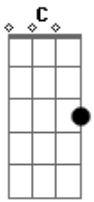

© ukulele-chords.com