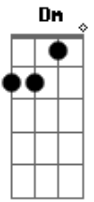

© ukulele-chords.com