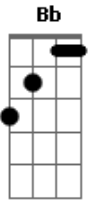

© ukulele-chords.com