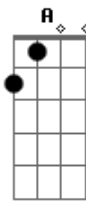

© ukulele-chords.com