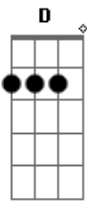

Banda Incólume - No Bolso De Trás

Tom: D
Intro: 2x: B A G A G B D A G A B A G A G G

B Bm Em A B Bm E Em
Car...re...go... no meu bolso de trás
B Bm Em Ebm7 B Bm Gb4 Gbm
O retrato mais recente de... quem nunca mais
B Bm Em A B Bm E Em
Che...gou perto... de... saber
B Bm Em Ebm7 B Bm Gb4 Gbm
O que de fato importa e o que deve-se esquecer.

Ponte:

Em Bm (3x)
Uhh

A G
Ahhh...

Refrão:

Bm G D A
Me escondo mesmo e sonho mesmo que não seja sempre
Bm G D A
Em concertar os meus erros. Tortuoso eu sigo em frente
Bm G D A
Me arrependo entre os danos que eu sei vou cometendo
Bm G D A Bm G
Mas sigo desgovernado e quase sempre vou sem freio...Uhhh
D A Bm G
Sigo desgovernado... Uhhh... Uhhhh
D A
Quase sempre sem freio!
Intro: 2x: B A G A G B D A G A B A G A G G

B Bm Em A B Bm E Em
Em deses...pero recorro a você:
B Bm Em Ebm7 B Bm Gb4 Gbm
Minha cara, triste e tão linda solidão
B Bm Em A B Bm E Em
So...mos muitos a nos esconder
B Bm Em Ebm7 B Bm Gb4 Gbm
Por trás de um copo cheio do vazio... da razão

Ponte:

Em Bm (3x)
Uhh

A G
Ahhh...

Refrão:

Bm G D A
Me escondo mesmo e sonho mesmo que não seja sempre
Bm G D A
Em concertar os meus erros. Tortuoso eu sigo em frente
Bm G D A
Me arrependo entre os danos que eu sei vou cometendo
Bm G D A Bm G
Mas sigo desgovernado e quase sempre vou sem freio...Uhhh
D A Bm G
Sigo desgovernado... Uhhh... Uhhhh
D A Bm G
Quase sempre sem freio...Uhhh... Uhhhh
D A Bm G
Sigo desgovernado... Uhhh... Uhhhh
D A
Quase sempre sem freio...

Acordes

© ukulele-chords.com

© ukulele-chords.com

© ukulele-chords.com

© ukulele-chords.com

© ukulele-chords.com

© ukulele-chords.com

© ukulele-chords.com

© ukulele-chords.com

© ukulele-chords.com