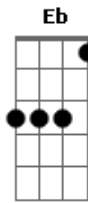

© ukulele-chords.com