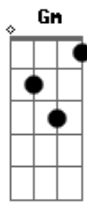

© ukulele-chords.com