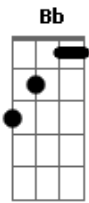

Banda Impacto - Eu Sou o Caminho a Verdade e a Vida

tom:

Bb

Intro: Bb F Gm Eb

Bb

Deus é tão bom que ele deu

Gm

Seu filho pra nos salvar

Eb

Cm

Deus é tão que ele deu

F

Seu filho pra nos amar

Bb

Ele morreu lá na Cruz

Gm

Morreu por mim e por você

Eb

cm

E ainda até hoje tem muitos

F

Que não lembram de agradecer

Acordes

© ukulele-chords.com