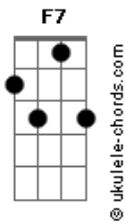

Banda Impacto - Eu Sou o Caminho a Verdade e a Vida

tom:

Bb

Intro: Bb F Gm Eb

Bb

Deus é tão bom que ele deu

Gm

Seu filho pra nos salvar

Eb

Cm

Deus é tão que ele deu

F

Seu filho pra nos amar

Bb

Ele morreu lá na Cruz

Gm

Morreu por mim e por você

Eb

cm

E ainda até hoje tem muitos

F

Que não lembram de agradecer

Acordes

Bb

E não há outro caminho

Gm

Que não seja ao do Senhor

Eb

E é por isso que Cristo ele

Cm

Diz eu sou o caminho

F F7