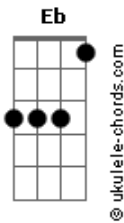

Banda Impacto - Eu Sou o Caminho a Verdade e a Vida

tom:

Bb

Intro: Bb F Gm Eb

Bb

Deus é tão bom que ele deu

Gm

Seu filho pra nos salvar

Eb

Cm

Deus é tão que ele deu

F

Seu filho pra nos amar

Bb

Ele morreu lá na Cruz

Gm

Morreu por mim e por você

Eb

cm

E ainda até hoje tem muitos

F

Que não lembram de agradecer

Acordes

Bb