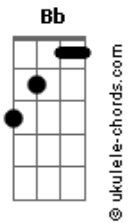

Banda Impacto - Eu Sou o Caminho a Verdade e a Vida

tom:

Bb

Intro: Bb F Gm Eb

Bb

Deus é tão bom que ele deu

Gm

Seu filho pra nos salvar

Eb

Cm

Deus é tão que ele deu

F

Seu filho pra nos amar

Bb

Ele morreu lá na Cruz

Gm

Morreu por mim e por você

Eb

cm

E ainda até hoje tem muitos

F

Que não lembram de agradecer

Acordes

Bb

E não há outro caminho

Gm

Que não seja ao do Senhor

Eb

E é por isso que Cristo ele

Cm

Diz eu sou o caminho

F F7