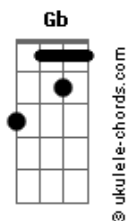

Banda Ilumina - Olho Por Olho

tom:
 Gb (forma dos acordes no tom de F)
 Capostraste na 1ª casa
 Intro: F Gm Am7 Bb2

Dm Cadd9
 Olho por olho, dente por dente
 Am7
 Ponto de honra
 Bb2
 Preconceito da gente

Bb2
 Harmonia insana
 Cadd9
 Maldade sensata
 Am7
 Regulando a vingança
 Bb2
 No revide ideal

Acordes

F
 Eu, porém, vos digo
 Gm
 Que não resistais ao mal
 Am7 Bb2
 A vingança, a vileza é cadinho fatal
 F Gm
 Mostre a outra face àquele que bate
 Am7
 O perdão é coragem
 Bb2
 Resistência moral
 Gm Cadd9
 Tenha fé na vida futura
 Am7 Bb2
 E na Justiça de Deus
 [Final] F Gm Am7 Bb2 F