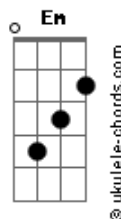

# Banda Ilumina - Não Duvide do Amor

tom:  
 Db (forma dos acordes no tom de C )  
 Capostrate na 1ª casa  
 Intro: Cadd9 Em Cadd9 Em

Cadd9  
 Você vem dizendo  
 Que o mundo é só tristeza e dor  
 Cadd9  
 Que o futuro é incerto  
 Em  
 Que não acredita mais no amor  
 F  
 Que não há mais tempo  
 G  
 É tarde demais, ilusão buscar a paz

## Acordes

Só lhe faz sofrer e gera solidão  
 Cadd9  
 A dor é uma prova  
 Em  
 Que burila e renova o coração  
 F  
 É na dor que o réu  
 G  
 Alcança o próprio céu, evitando todo mal  
 F  
 Olvida a própria dor  
 Cadd9  
 Trabalha e espera, o céu vela por ti  
 F  
 Não duvide do amor  
 Cadd9 G  
 Confia e espera, no ato de servir