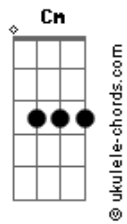

Banda Ilumina - Força Comum

tom: **Cm** (forma dos acordes no tom de **Am**)

Capostrate na 3ª casa
Intro: **Am7 C7M G**

Am7 C7M G
Muito tempo se passou
Am7 C7M G
Aquele que foi já não é, aprimorou

C7M G
A lei de progresso nos é força comum

Acordes

C7M G
Com o bem vou pagar todo mal que fiz a cada um

Am7 Bm7
Só o amor combate o mal
Am7 Bm7
O perdão põe ponto final
Am7 C7M G
De um passado de dor sem igual

[Final] **Am7 C7M G**