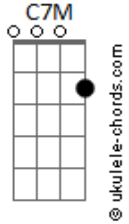

Banda Ilumina - Força Comum

tom: **Cm** (forma dos acordes no tom de **Am**)

Capostrate na 3ª casa
Intro: **Am7 C7M G**

Am7 C7M G
Muito tempo se passou
Am7 C7M G
Aquele que foi já não é, aprimorou

C7M G
A lei de progresso nos é força comum

Acordes

C7M G
Com o bem vou pagar todo mal que fiz a cada um

Am7 Bm7
Só o amor combate o mal
Am7 Bm7
O perdão põe ponto final
Am7 C7M G
De um passado de dor sem igual

[Final] **Am7 C7M G**