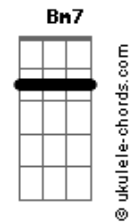

Banda Ilumina - Força Comum

tom: **Cm** (forma dos acordes no tom de **Am**)

Capostrate na 3ª casa
Intro: **Am7 C7M G**

Am7 C7M G
Muito tempo se passou
Am7 C7M G
Aquele que foi já não é, aprimorou

C7M G
A lei de progresso nos é força comum

Acordes

C7M G
Com o bem vou pagar todo mal que fiz a cada um

Am7 Bm7
Só o amor combate o mal
Am7 Bm7
O perdão põe ponto final
Am7 C7M G
De um passado de dor sem igual

[Final] **Am7 C7M G**