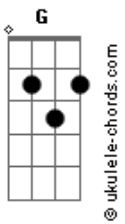

Banda Ilumina - Força Comum

tom: **Cm** (forma dos acordes no tom de **Am**)

Capostrate na 3ª casa
Intro: **Am7 C7M G**

Am7 C7M G
Muito tempo se passou
Am7 C7M G
Aquele que foi já não é, aprimorou

C7M G
A lei de progresso nos é força comum

Acordes

C7M G
Com o bem vou pagar todo mal que fiz a cada um

Am7 Bm7
Só o amor combate o mal
Am7 Bm7
O perdão põe ponto final
Am7 C7M G
De um passado de dor sem igual

[Final] **Am7 C7M G**