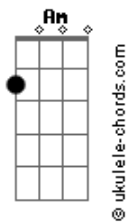

Banda Ilumina - Força Comum

tom: **Cm** (forma dos acordes no tom de **Am**)

Capostrate na 3ª casa
Intro: **Am7 C7M G**

Am7 C7M G
Muito tempo se passou
Am7 C7M G
Aquele que foi já não é, aprimorou

C7M G
A lei de progresso nos é força comum

Acordes

C7M G
Com o bem vou pagar todo mal que fiz a cada um

Am7 Bm7
Só o amor combate o mal
Am7 Bm7
O perdão põe ponto final
Am7 C7M G
De um passado de dor sem igual

[Final] **Am7 C7M G**