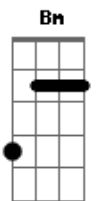

Banda Ilumina - Divisa

tom:

E (forma dos acordes no tom de D)

Capostrate na 2ª casa

Intro: D D
D D

[Primeira Parte]

G Gbm
É opção querer amar

G
O bem multiplicar

A
Em toda direção

G Gbm
É opção humilde ser

G
Na caridade ver

A
Meta de evolução

Acordes

© ukulele-chords.com

© ukulele-chords.com

© ukulele-chords.com

© ukulele-chords.com

© ukulele-chords.com

© ukulele-chords.com

© ukulele-chords.com

D Bm
E ser a luz na escuridão

Gadd9
Ser o sal

A
O sabor da transformação

D Bm
E ter Jesus guiando o coração