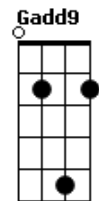

© ukulele-chords.com

D Bm
E ser a luz na escuridão

Gadd9
Ser o sal

A
O sabor da transformação

D Bm
E ter Jesus guiando o coração

Gadd9
E por divisa

A G Gbm Gadd9 A
Devotamento e abnegação

[Solo] D D
D D

[Final] D D
D D