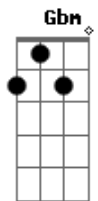

Banda Ilumina - Divisa

tom:

E (forma dos acordes no tom de D)

Capostrate na 2ª casa

Intro: D D
D D

[Primeira Parte]

G Gbm
É opção querer amar

G
O bem multiplicar

A
Em toda direção

G Gbm
É opção humilde ser

G
Na caridade ver

A
Meta de evolução

Acordes

© ukulele-chords.com

© ukulele-chords.com

© ukulele-chords.com