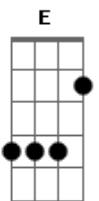

Banda Ilumina - Divisa

tom:

E (forma dos acordes no tom de D)

Capostrate na 2ª casa

Intro: D D
D D

[Primeira Parte]

G Gbm
É opção querer amar

G
O bem multiplicar

A
Em toda direção

G Gbm
É opção humilde ser

G
Na caridade ver

A
Meta de evolução

Acordes

© ukulele-chords.com

© ukulele-chords.com

© ukulele-chords.com

© ukulele-chords.com

© ukulele-chords.com

© ukulele-chords.com

© ukulele-chords.com

D Bm
E ser a luz na escuridão

Gadd9
Ser o sal

A
O sabor da transformação

D Bm
E ter Jesus guiando o coração