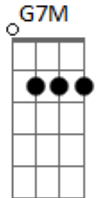

Banda Ilumina - Divisa

tom:

E (forma dos acordes no tom de D)

Capostrate na 2ª casa

Intro: D7M D
D7M D

[Primeira Parte]

G7M Gbm7
É opção querer amar

G7M
O bem multiplicar

A
Em toda direção

G7M Gbm7
É opção humilde ser

G7M
Na caridade ver

A
Meta de evolução

Acordes

© ukulele-chords.com

© ukulele-chords.com

© ukulele-chords.com

© ukulele-chords.com

© ukulele-chords.com

© ukulele-chords.com

© ukulele-chords.com

ukulele-chords.com

D7M Bm7
E ser a luz na escuridão
Gadd9
Ser o sal

A
O sabor da transformação
D7M Bm7
E ter Jesus guiando o coração
Gadd9