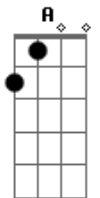

Banda Ilumina - Divisa

tom:

E (forma dos acordes no tom de D)

Capostrate na 2ª casa

Intro: D7M D
D7M D

[Primeira Parte]

G7M Gbm7
É opção querer amar

G7M
O bem multiplicar

A
Em toda direção

G7M Gbm7
É opção humilde ser

G7M
Na caridade ver

A
Meta de evolução

Acordes

© ukulele-chords.com

© ukulele-chords.com

© ukulele-chords.com

© ukulele-chords.com

© ukulele-chords.com

© ukulele-chords.com

© ukulele-chords.com

ukulele-chords.com

D7M Bm7
E ser a luz na escuridão
Gadd9
Ser o sal

A
O sabor da transformação
D7M Bm7
E ter Jesus guiando o coração
Gadd9