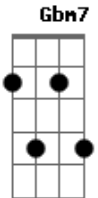

Banda Ilumina - Divisa

tom:

E (forma dos acordes no tom de D)

Capostrate na 2ª casa

Intro: D7M D
D7M D

[Primeira Parte]

G7M Gbm7
É opção querer amar

G7M
O bem multiplicar

A
Em toda direção

G7M Gbm7
É opção humilde ser

G7M
Na caridade ver

A
Meta de evolução

Acordes

© ukulele-chords.com

© ukulele-chords.com

© ukulele-chords.com

© ukulele-chords.com

© ukulele-chords.com

© ukulele-chords.com

© ukulele-chords.com

ukulele-chords.com

D7M Bm7
E ser a luz na escuridão
Gadd9
Ser o sal

A
O sabor da transformação
D7M Bm7
E ter Jesus guiando o coração
Gadd9