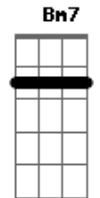

Banda Ilumina - Divisa

tom:

E (forma dos acordes no tom de D)

Capostrate na 2ª casa

Intro: D7M D
D7M D

[Primeira Parte]

G7M Gbm7
É opção querer amar

G7M
O bem multiplicar

A
Em toda direção

G7M Gbm7
É opção humilde ser

G7M
Na caridade ver

A
Meta de evolução

Acordes

© ukulele-chords.com

© ukulele-chords.com

© ukulele-chords.com

© ukulele-chords.com

© ukulele-chords.com

© ukulele-chords.com

© ukulele-chords.com

ukulele-chords.com

D7M Bm7
E ser a luz na escuridão
Gadd9
Ser o sal

A
O sabor da transformação
D7M Bm7
E ter Jesus guiando o coração
Gadd9