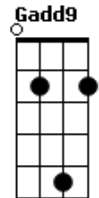

Banda Ilumina - Divisa

tom:

E (forma dos acordes no tom de D)

Capostrate na 2ª casa

Intro: D7M D
D7M D

[Primeira Parte]

G7M Gbm7
É opção querer amar

G7M
O bem multiplicar

A
Em toda direção

G7M Gbm7
É opção humilde ser

G7M
Na caridade ver

A
Meta de evolução

Acordes

© ukulele-chords.com

© ukulele-chords.com

© ukulele-chords.com

© ukulele-chords.com

© ukulele-chords.com

© ukulele-chords.com

© ukulele-chords.com

ukulele-chords.com

D7M Bm7
E ser a luz na escuridão
Gadd9
Ser o sal

A
O sabor da transformação
D7M Bm7
E ter Jesus guiando o coração
Gadd9