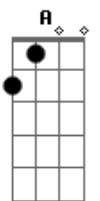

© ukulele-chords.com