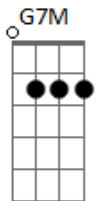

© ukulele-chords.com