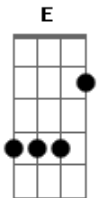

Banda Ilumina - Divisa

tom:

E (forma dos acordes no tom de D)

Capostrate na 2ª casa

Intro: D7M D
D7M D

[Primeira Parte]

G7M Gbm7
É opção querer amar

G7M
O bem multiplicar

A
Em toda direção

G7M Gbm7
É opção humilde ser

G7M
Na caridade ver

A
Meta de evolução

Acordes

© ukulele-chords.com

© ukulele-chords.com

© ukulele-chords.com

© ukulele-chords.com

© ukulele-chords.com

© ukulele-chords.com

© ukulele-chords.com

ukulele-chords.com

D7M Bm7
E ser a luz na escuridão
Gadd9
Ser o sal

A
O sabor da transformação
D7M Bm7
E ter Jesus guiando o coração
Gadd9