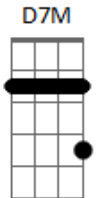

Banda Ilumina - Divisa

tom:

E (forma dos acordes no tom de D)

Capostrate na 2ª casa

Intro: D7M D
D7M D

[Primeira Parte]

G7M Gbm7
É opção querer amar

G7M
O bem multiplicar

A
Em toda direção

G7M Gbm7
É opção humilde ser

G7M
Na caridade ver

A
Meta de evolução

Acordes

© ukulele-chords.com

© ukulele-chords.com

© ukulele-chords.com

© ukulele-chords.com

© ukulele-chords.com

© ukulele-chords.com

© ukulele-chords.com

ukulele-chords.com

D7M Bm7
E ser a luz na escuridão
Gadd9
Ser o sal

A
O sabor da transformação
D7M Bm7
E ter Jesus guiando o coração
Gadd9