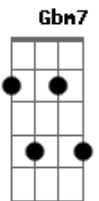

© ukulele-chords.com