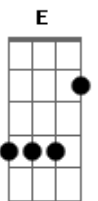

© ukulele-chords.com