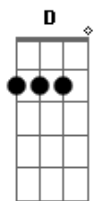

Banda Ilumina - Divisa

tom:

E (forma dos acordes no tom de D)

Capostrate na 2ª casa

Intro: D7M D
D7M D

[Primeira Parte]

G7M Gbm7
É opção querer amar

G7M
O bem multiplicar

A
Em toda direção

G7M Gbm7
É opção humilde ser

G7M
Na caridade ver

A
Meta de evolução

Acordes

© ukulele-chords.com