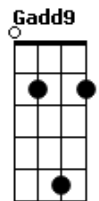

# Banda Ilumina - Divisa

tom:

E (forma dos acordes no tom de D )

Capostrate na 2ª casa

Intro: D7M D  
D7M D

[Primeira Parte]

G7M Gbm7  
É opção querer amar

G7M  
O bem multiplicar

© ukulele-chords.com

D7M Bm7  
E ser a luz na escuridão  
Gadd9  
Ser o sal

A  
O sabor da transformação  
D7M Bm7  
E ter Jesus guiando o coração  
Gadd9

E por divisa  
A G7M Gbm7 Gadd9 A  
Devotamento e abnegação