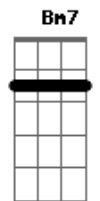

© ukulele-chords.com