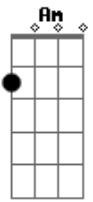

© ukulele-chords.com