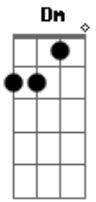

Banda Ilumina - Curva Na Estrada

tom:
Dm (forma dos acordes no tom de Am)
Capostrate na 5ª casa

Viraste primeiro a curva na estrada
Faz parte da jornada
Caminhamos lado a lado
Isso me fez tão bem
O tempo de Deus, porém
Nos deixa de mãos atadas
Parado a beira da estrada
Te ver seguindo mais além
Eu sei que essa distância
Não vai nos impedir
De trabalharmos juntos por aqui
Nesta obra de amor que Jesus nos legou
Por esta Casa tua vida dedicou

Cuidou do dinheiro, mas
Primeiro semeou
Sementes de bondade
De alegria e de amor
Quantos causos contou
E nossa vida alegrou
O tesoureiro de Maria por amor
Viraste primeiro a curva na estrada
Faz parte da jornada
Caminhamos lado a lado
Isso me fez tão bem
Um dia viro também
A mesma curva da estrada
Que me recebas na chegada
Com a alegria que contém

Acordes

© ukulele-chords.com