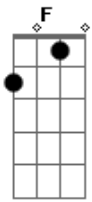

© ukulele-chords.com