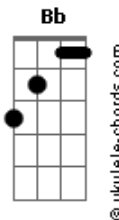

Banda Ilumina - A Lei de Amor

tom:

Gm

Gm

Esteve um dia entre nós
Jesus, que nos mostrou

Que humildade e amor
Foi tudo o que ensinou

E, que o amor mais puro

É um foco ardente

Um sol interior

Agora temos entre nós

O Consolador
Que nos revelou

Do alfabeto divino

Bb

Acordes

A reencarnação

Triunfando sobre a morte

Gloriosa evolução

O amor é de essência divina

É fogo sagrado, força que domina

O amor é afeição viva e ardente

De proporções sublimes

No coração da gente

Até mesmo no coração do vil

Até mesmo no coração