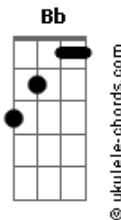

Banda Ilumina - A Lei de Amor

tom:

Gm

Gm

Esteve um dia entre nós
Jesus, que nos mostrou

Que humildade e amor
Foi tudo o que ensinou

E, que o amor mais puro

É um foco ardente

Um sol interior

Agora temos entre nós

O Consolador
Que nos revelou

Do alfabeto divino

Bb

Acordes

A reencarnação

Triunfando sobre a morte

Gloriosa evolução

O amor é de essência divina

É fogo sagrado, força que domina

O amor é afeição viva e ardente

De proporções sublimes

No coração da gente

Até mesmo no coração do vil

Até mesmo no coração